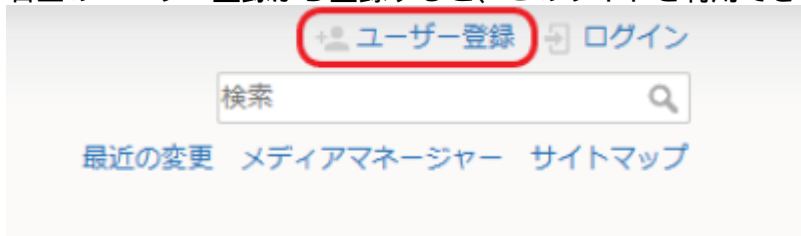

役員室

- [役員室（仮）](#)（登録ユーザーは編集可能です）

活動記録

- [2023/12/10 災害基金配布訓練](#)

試験運用中

右上のユーザー登録から登録すると、このサイトを利用できます。

1. 新規ユーザー登録画面でユーザー名とフルネーム、メールアドレスを入力します。
 - ユーザー名に使える文字は、英字、数字と、名前の途中に含まれる「[特殊文字](#)」, ., -, _ です。
 - [A-Z, a-z, 0-9, “.”]ピリオド), “-“（ハイフン）, “_”（アンダーバー）]です。
2. フルネームは任意の文字で漢字、ひらがな、カタカナ、記号が使えます。
3. ユーザー登録ボタンを押すと、指定されたメールアドレスに登録ユーザー名と自動設定されたパスワードが送信されます。
4. メールで送信されたユーザー名とパスワードでログインしてください。